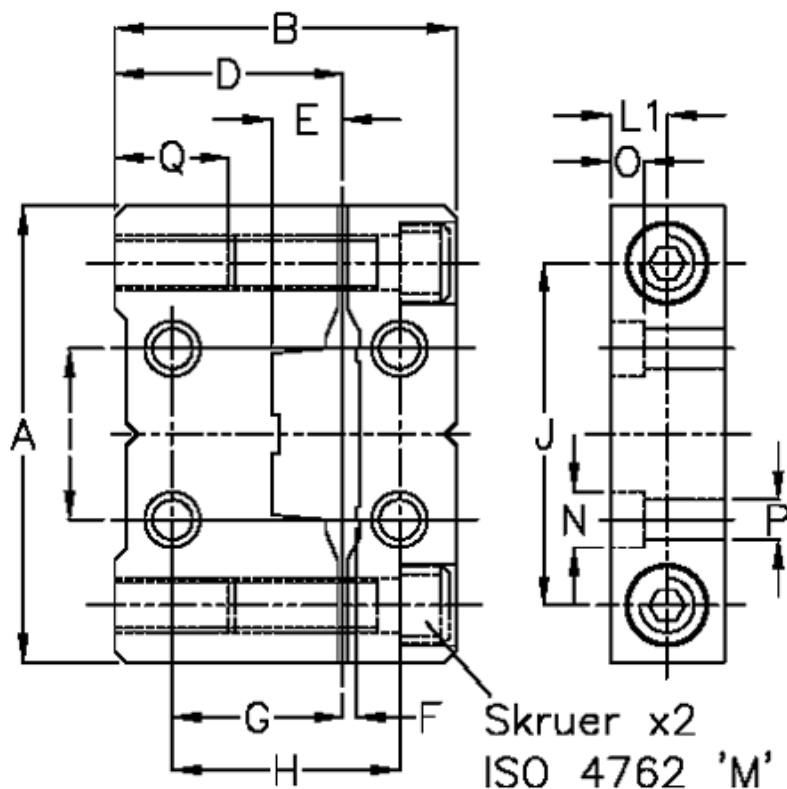

Varenummer: 05914525

Beskrivelse: Hepco flangebefæstigelse kort S FC 25

## Mål

A	= 60	I	= 20	vægt kg/1000 = 0.12
B	= 55	J	= 45	
D	= 30.0	L1	= 7.5	
E	= 10.0	M	= M6x30	
F	= 1.8	N	= 9.5	
For skinne = NS 25		O	= 5	
G	= 20	P	= 6	
H	= 35	Q	= 17	